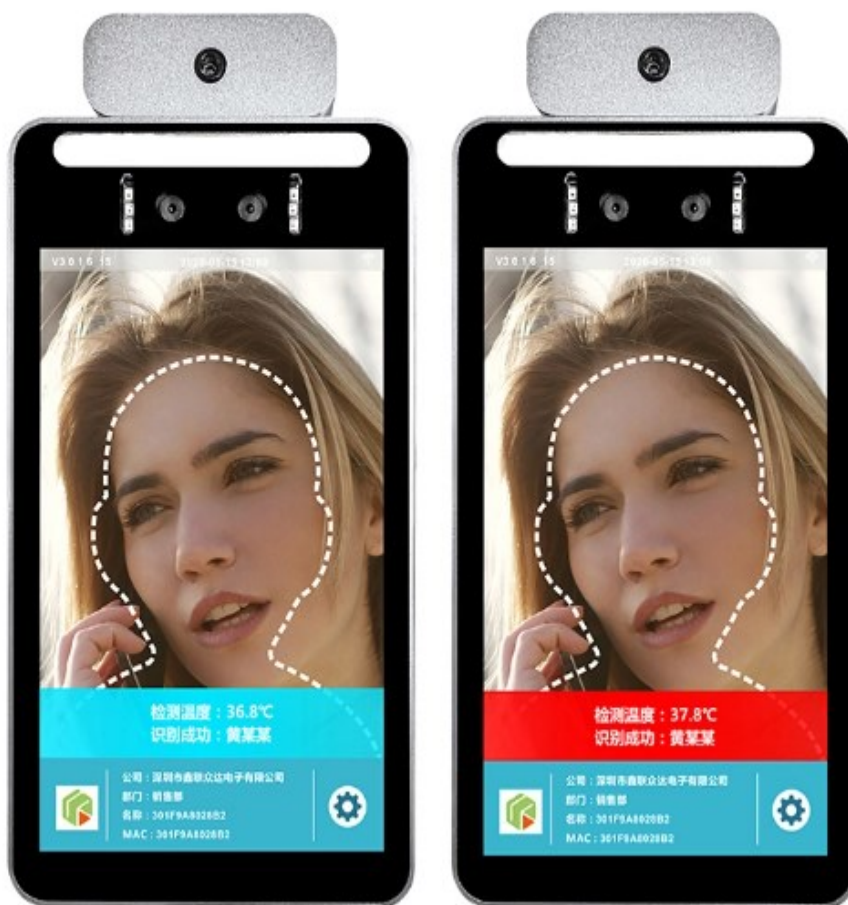

MEDIDOR DE TEMPERATURA

La temperatura corporal de los visitantes es medida con: precisión, confiabilidad y seguridad, desde una distancia prudencial; despues de la medicion el equipo indica la temperatura, registra y almacena, identificando la persona y haciendo un historial, en caso detecte fiebre el equipo sonara una alarma alerta para prevenir un ingreso no deseado.

El registro puede hacerse en grados centigrados o grados fahrenheit

Temperature is normal
Temperature in 34-37.2 °C

Temperature anomalies
Temperature is above 37.3°C